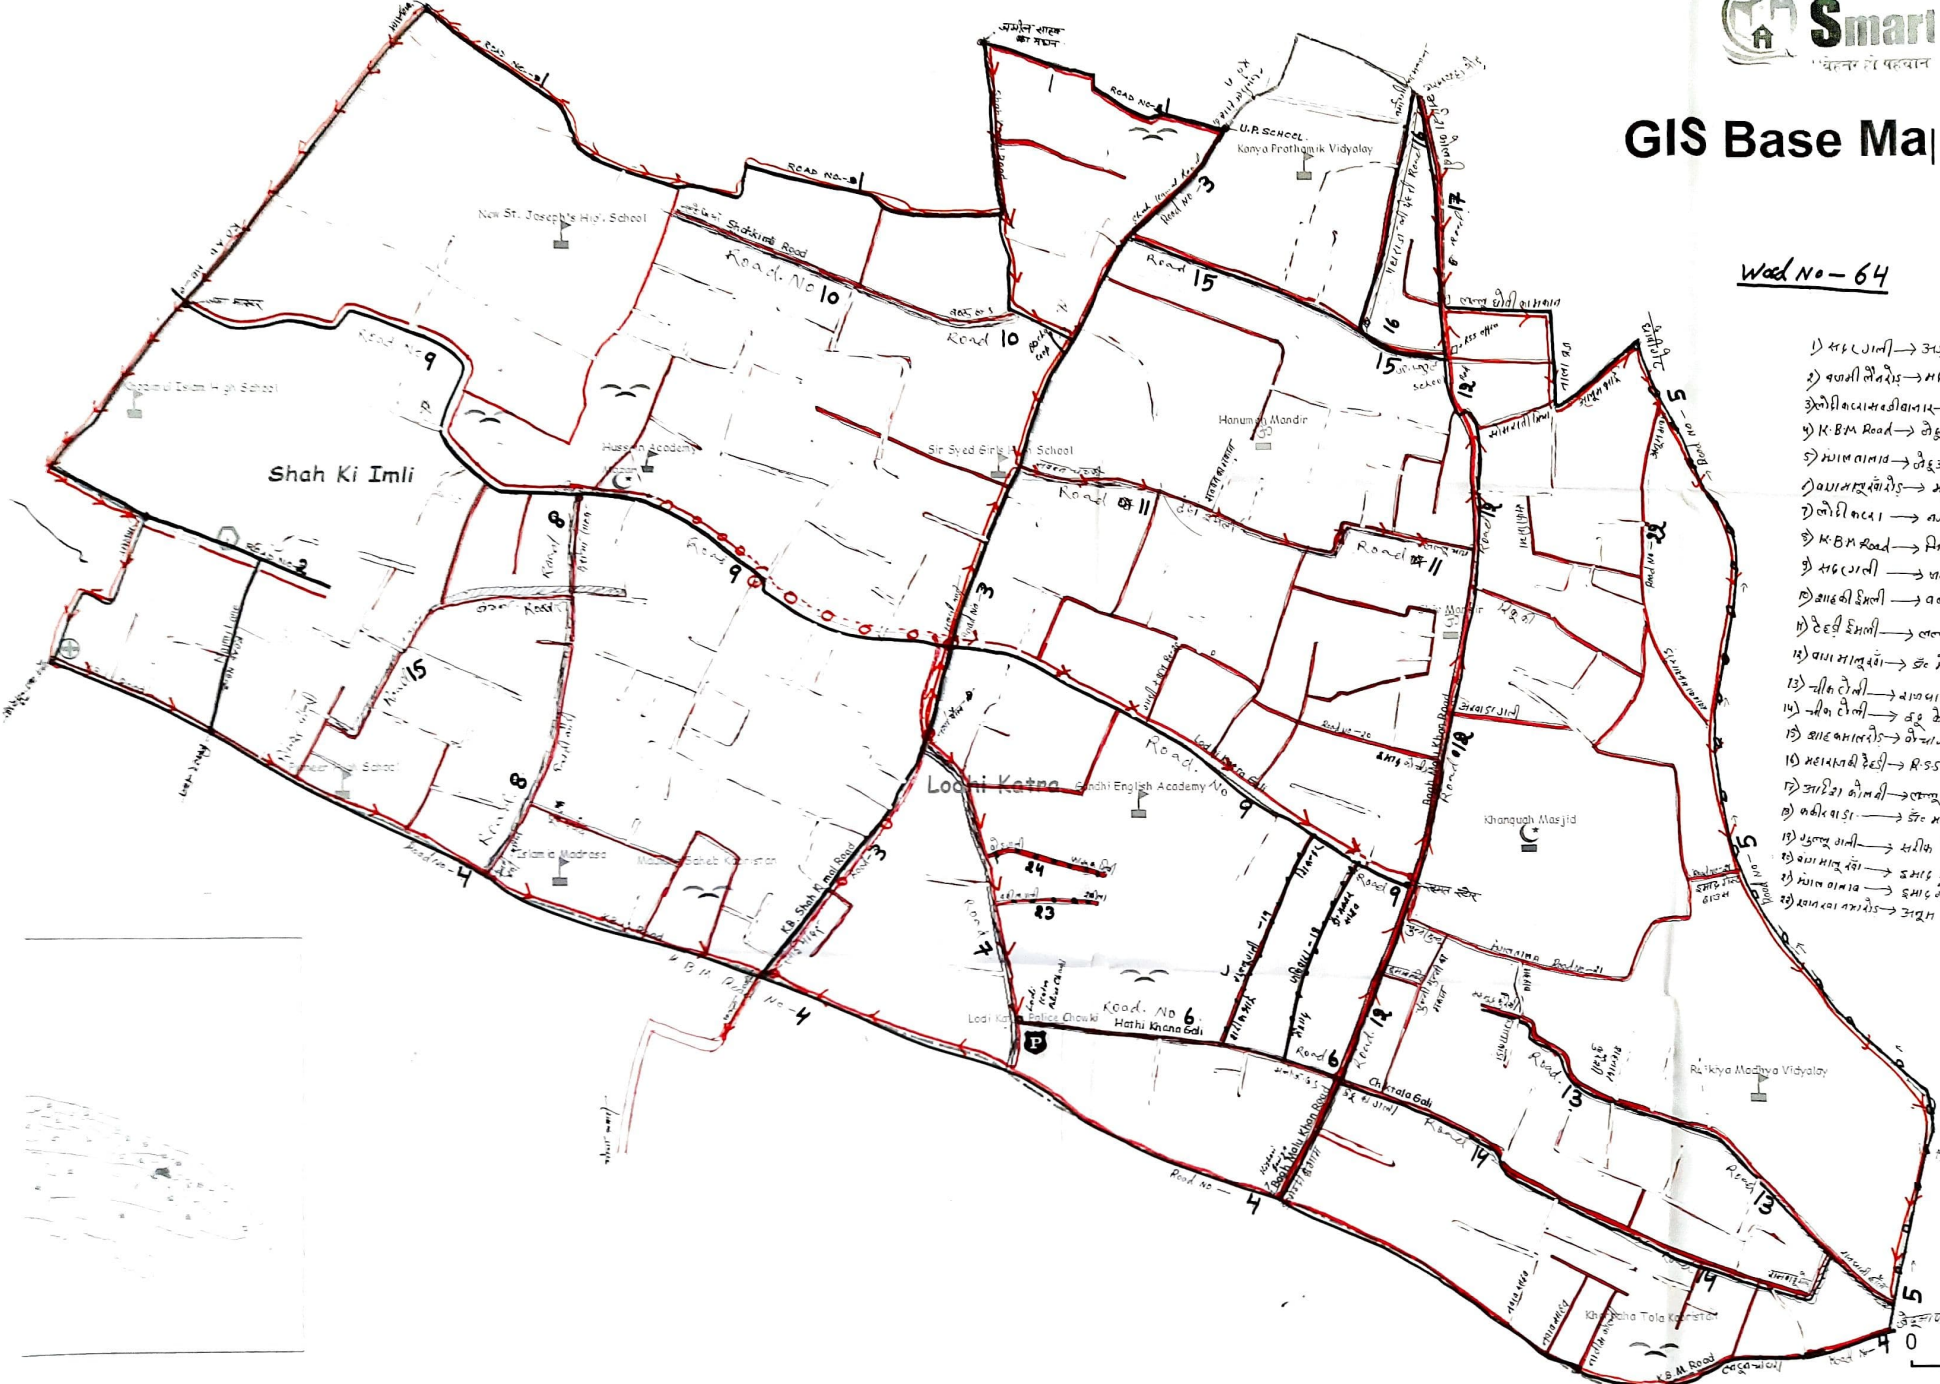

GIS Base Map

Ward No - 64

फिट

- 1) सरल जमीन → अज्ञात क्षेत्र की जमीन → 2000 F
- 2) वसती जमीन → मकानों से घेरकर → 1500 F
- 3) अतीव कालांतरांतर → शहर में नए जमीन काटकर → 2000 F
- 4) K.B.M Road → जेडआ पास की जमीन → 4000 F
- 5) जमीन जमीन → जेडआ पास की जमीन → 3000 F
- 6) जमीन जमीन → अतीव कालांतरांतर से पुनर्जन्म → 250 F
- 7) जमीन जमीन → नए जमीन से पुनर्जन्म → 500 F
- 8) K.B.M Road → जमीन जमीन से पुनर्जन्म → 1000 F
- 9) जमीन जमीन → जमीन जमीन से पुनर्जन्म → 4000 F
- 10) जमीन जमीन → जमीन जमीन से पुनर्जन्म → 1000 F
- 11) जमीन जमीन → जमीन जमीन से पुनर्जन्म → 2000 F
- 12) जमीन जमीन → जमीन जमीन से पुनर्जन्म → 2500 F
- 13) जमीन जमीन → जमीन जमीन से पुनर्जन्म → 500 F
- 14) जमीन जमीन → जमीन जमीन से पुनर्जन्म → 1000 F
- 15) जमीन जमीन → जमीन जमीन से पुनर्जन्म → 500 F
- 16) जमीन जमीन → जमीन जमीन से पुनर्जन्म → 450 F
- 17) जमीन जमीन → जमीन जमीन से पुनर्जन्म → 1200 F
- 18) जमीन जमीन → जमीन जमीन से पुनर्जन्म → 200 F
- 19) जमीन जमीन → जमीन जमीन से पुनर्जन्म → 300 F
- 20) जमीन जमीन → जमीन जमीन से पुनर्जन्म → 500 F
- 21) जमीन जमीन → जमीन जमीन से पुनर्जन्म → 300 F
- 22) जमीन जमीन → जमीन जमीन से पुनर्जन्म → 350 F